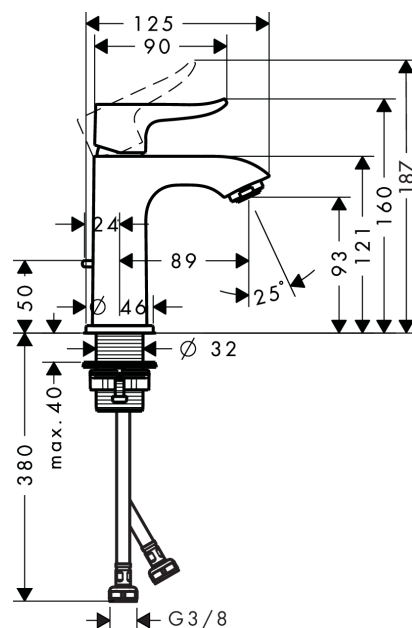

Metris

Jednoručna miješalica za umivaonik 100 s odvodnim setom sa šipkom za zatvaranje, za umivaonik za pranje ruku

Završne obrade: krom Broj artikla: 31088000

Opis

Značajke proizvoda

- ComfortZone 100
- Izlaz 89 mm
- normalan mlaz
- Količina protoka: 5 l/min
- keramička kartuša
- Prilagodljivo ograničenje temperature
- Komplet za odvod sa šipkom za zatvaranje G 1¼
- Prikladno za proto#ne grija#e
- Stupanj buke: I
- Kategorizacija protoka vode: A

Tehnologija

Slika proizvoda

Mjerna skica

Dijagram protoka